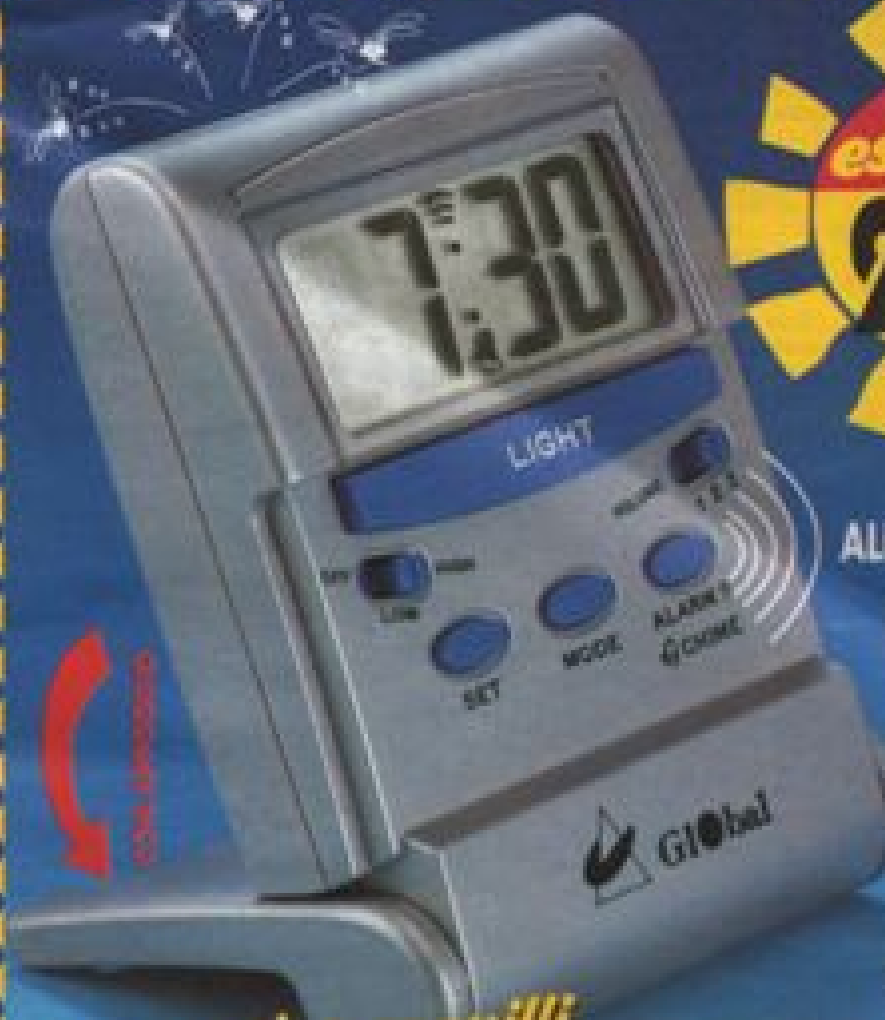

2 in 1: sveglia e scaccia insetti

ALLARME

Sonni più tranquilli

12:29

OROLOGIO

ALLARME

SVUOLTA

VOLUME

Il 2 in 1 indispensabile per i viaggi estivi! Questa sveglia da viaggio pratica e compatta emette infatti frequenze ad ultrasuoni che allontanano gli insetti permettendovi di riposare in tutta tranquillità. La sveglia ha movimento al quarzo e cifre digitali, è dotata di suonerie con volume regolabile, segnale orario (1 bip alla scadenza di ogni ora) e luce. La frequenza degli ultrasuoni è regolabile (alta o bassa) ed ha un'efficacia nel raggio di 5 metri. Realizzata in materiale antirumore, la sveglia misura cm. 9x7x2,5 e funziona a batterie (non fornite). E' dotata di sportello richiudibile che diventa un comodo appoggio quando viene aperto.